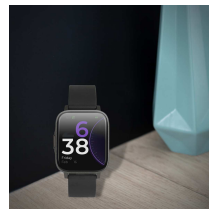

[Découvrir toute la collection](#)

[Cliquez ici pour vous désabonner.](#)