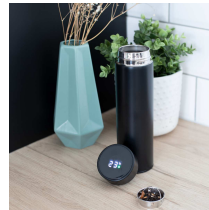

[Voir la version en ligne](#)

Découvrez notre collection enchantée

Vous aussi, vous souhaitez partager une expérience avec vos clients : rêver le cadeau idéal grâce à **Livo is magic**.

Offrir, faire plaisir c'est magique. Vous trouverez l'histoire de chaque produit dans son contexte.

A vous de jouer !

Si ce cadeau était un son ...

Le cadeau idéal pour écouter ses playlists préférées à l'infini !

Enceinte compatible Bluetooth®
TES225N

... une odeur

Pour vos apéros, composez et multipliez les possibilités.

Plateau à fromage avec ustensiles

MES135

- En acacia
- 1 couteau à fromage à manche riveté et 3 étiquettes en ardoise et acacia
- Encoches pour ustensiles

... un lieu

Amateur de thé ou de café ? Transportez votre boisson chaude ou froide favorite partout avec vous !

Bouteille isotherme affichage digital
MEN393

- Double paroi
- Bouchon inox avec affichage digital de la température
- Filtre infuseur amovible

... un moment

Appareil à raclette 2 personnes

DOC218

... une pratique

Design, cette montre est le cadeau idéal pour suivre vos performances !

Montre connectée
TEC615

[Découvrir toute la collection](#)

[Cliquez ici pour vous désabonner.](#)