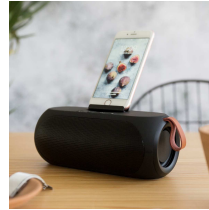

[Voir la version en ligne](#)

Découvrez notre collection enchantée

Vous aussi, vous souhaitez partager une expérience avec vos clients : rêver le cadeau idéal grâce à **Livo is magic**.

Offrir, faire plaisir c'est magique. Vous trouverez l'histoire de chaque produit dans son contexte.

A vous de jouer !

Si ce cadeau était un son ...

Le cadeau idéal pour écouter ses playlists préférées à l'infini !

Enceinte compatible Bluetooth®
TES225N

... une odeur

Pour vos apéros, composez et multipliez les possibilités.

Plateau à fromage avec ustensiles

MES135

- En acacia
- 1 couteau à fromage à manche riveté et 3 étiquettes en ardoise et acacia
- Encoches pour ustensiles

... un lieu

Amateur de thé ou de café ? Transportez votre boisson chaude ou froide favorite partout avec vous !

Bouteille isotherme affichage digital
MEN393

- Double paroi
- Bouchon inox avec affichage digital de la température
- Filtre infuseur amovible

... un moment

Appareil à raclette 2 personnes

DOC218

... une pratique

Design, cette montre est le cadeau idéal pour suivre vos performances !

Montre connectée
TEC615

[Découvrir toute la collection](#)

[Cliquez ici pour vous désabonner.](#)